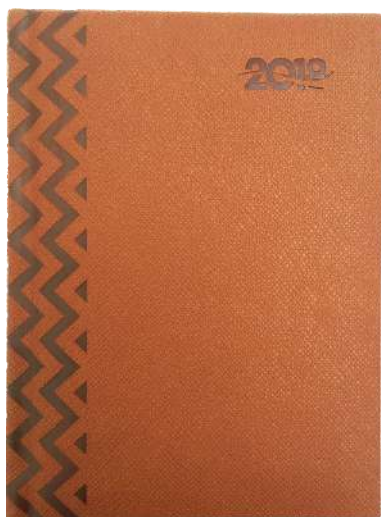

Verde Oscuro

Verde Limon

Azul Claro

Negro

Azul

Café

Canto : Blanco

15 cm alto