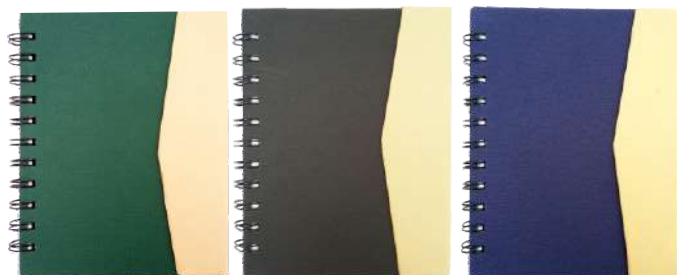

Verde

Negra

Azúl

Libreta ecológica banderitas 813

Agenda ecológica a base de cartón rígido, con bolígrafo ecológico incluido.

Medidas: 13,5 cm x 16,3 cm

Material: Cartón + Papel

N. De Hojas: 70 Hojas Rayadas

Colores: Azul oscuro, Verde oscuro,

Técnica de marcación: Láser.

Empaque: Bolsa Transparente

Colores: Verde, azul, negro