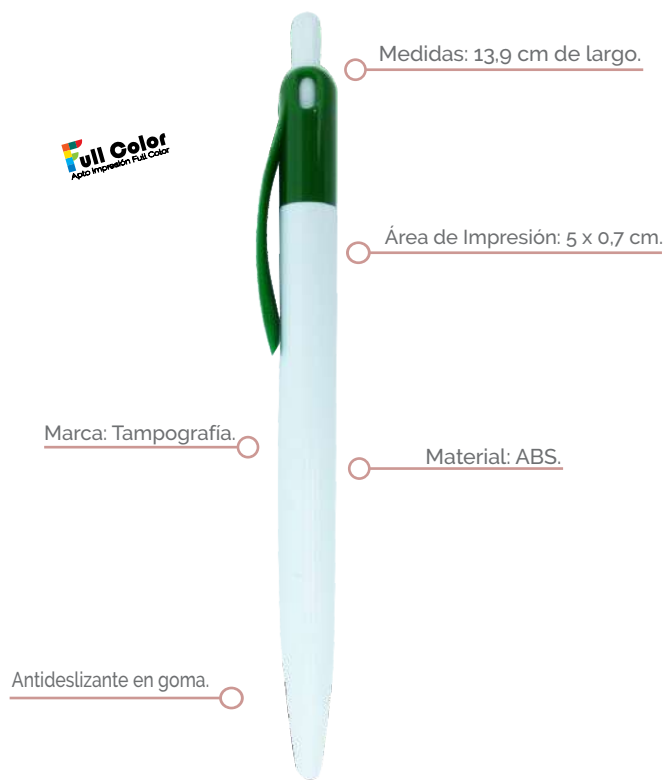

Bolígrafo Manchester Colors touch 875

Bolígrafo plástico con sistema de apertura Twist, además cuenta con punta de silicona para las pantallas táctiles.

Material: ABS.

Medidas: 13,9 cm de largo.

Área de Impresión: 5 x 0,7 cm.

Marca: Tampografía - Impresión

Bolígrafo Toledo 933

Bolígrafo plástico con sistema retráctil.

Material: ABS.

Medidas: 14,4 cm de largo.

Área de Impresión: 5 x 0,7 cm.

Marca: Tampografía - Impresión