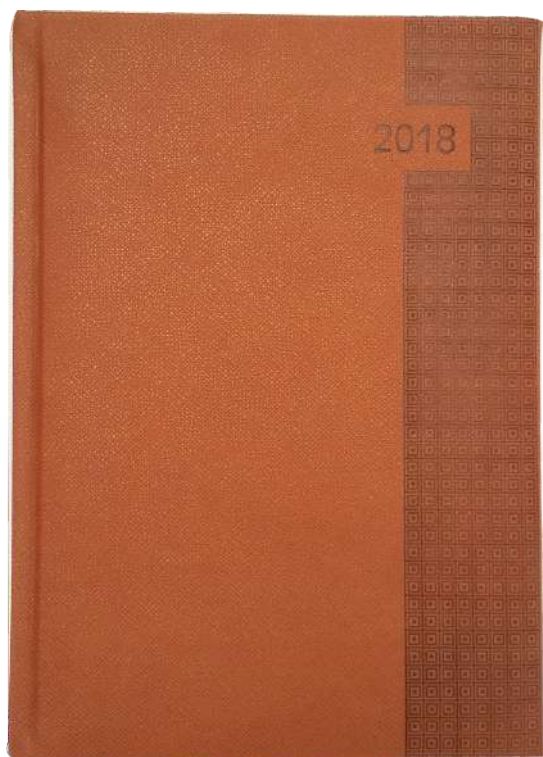

17,5 cm ancho

Agenda 2018 Gerencial CEO

AQ 1618B5

Medidas: 24,5 cm alto x 17,5 cm ancho B5

Material: Pu + Papel amarillo Hoja biblia.

Taco: Cosido

Cinta Marcadora: Cintilla café

N. de Hojas: 178 Hojas 70 grs.

Canto: Dorado

Empaque: Bolsa Transparente

Colores: Verde oscuro, verde limon, azul aguamarina, negro, azul rey y café.

Contenido: datos personales, calendarios 2017/2018/2019, festivos america latina, tablas de conversión (peso, volumen, líquidos, longitud, superficie, temperatura), presupuestos de gastos, mantenimiento de automovil, planillero anual, código de marcado internacional, mapa mundial a color, calendario en cada hoja, contactos.

Diagramacion: 1 dia en una hoja y (Sábados y domingos en la misma hoja).

Tintas en el papel: Dorado y azul oscuro.

Técnica de marcación: Láser

(Pregunta por nuestro servicio de Grabado Lasér).

SOLO SE VENDE SURTIDO EN LOS COLORES QUE VIENE