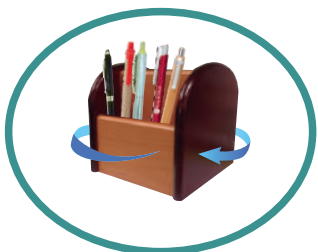

Sistema giratorio 360°