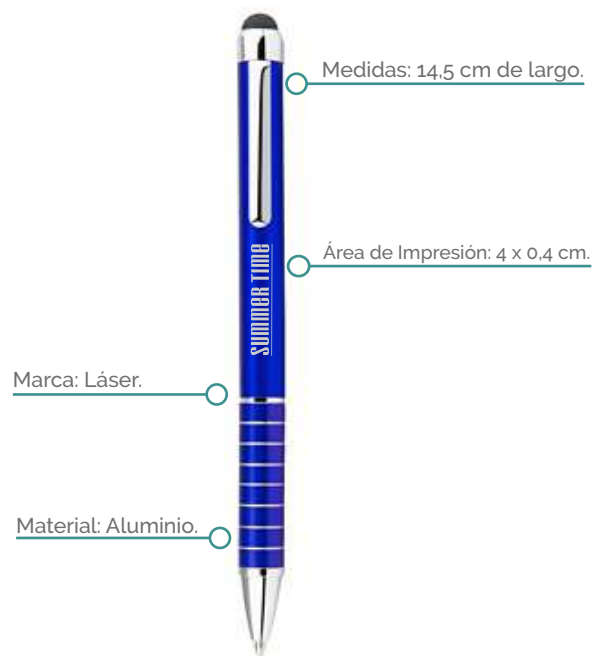

Blanco

Negro

Azul

Rojo

Bolígrafo Palau Stylus 0338

Bolígrafo metálico, con sistema touch para utilizarlo con pantallas táctiles, cuenta con sistema de apertura Twist.

Medidas: 14,5 Cm de largo.

Material: Aluminio.

Área Impresión: 4 cm x 0,4 cm

Marca: Láser.