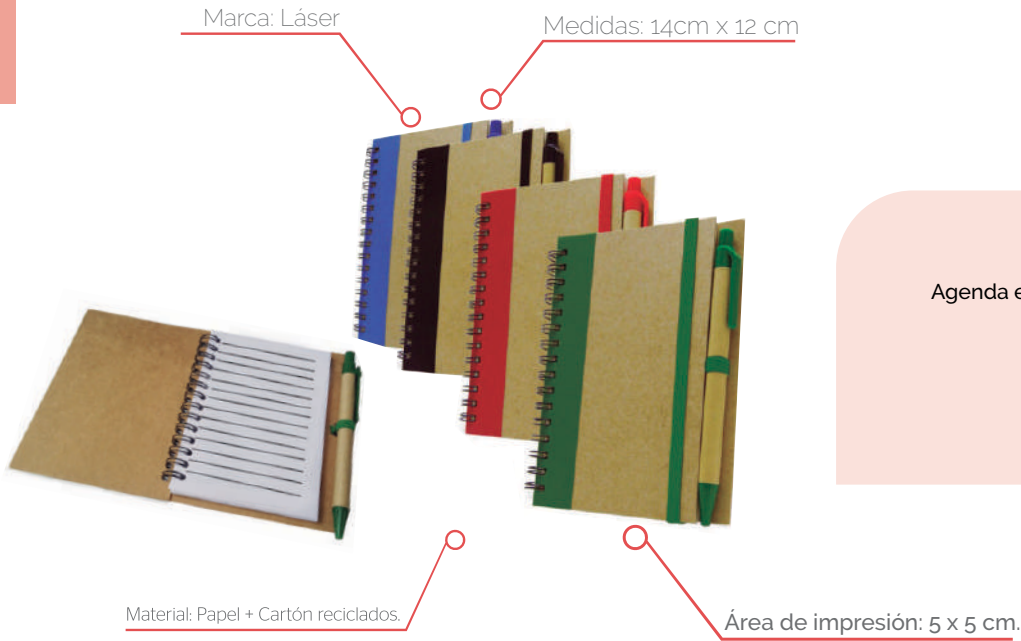

## Organizador Porta bolígrafos Round 314

Organizador de escritorio con sistema giratorio 360 grados.

Material: madera

Medidas: 21,5 cm x 12,5 cm

Área de marca: 6 cm x 5 cm

Marca: láser

Empaque: caja 12 cm x 13 cm

Material: Madera

Marca: Láser

Área de marcación: 7 x 5 Cm.

Sistema giratorio 360°

### Libreta Ecológica Mini 901

Agenda ecológica a base de cartón, acompañada de un bolígrafo ecológico.

Material: Cartón + Papel  
Medidas: 14 cm x 11 cm

N. De Hojas: 70 Hojas Rayadas  
Colores: Azul, Negra, Rojo, Verde

Técnica de marcación: Láser o Tampografía