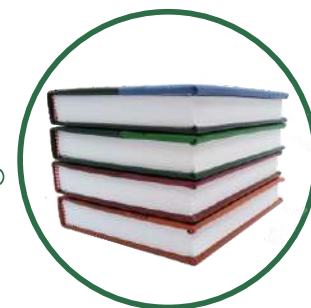

Área de Impresión: 6 x 4 cm.

Marca: Laser.

Vinotinto

Café

Azul

Verde

Agenda Permanente

Canto: Blanco

15 cm alto

11 cm ancho

Agenda Permanente Mini Horizon

AQ 1708A6D

Medidas: 15 cm alto x 11 cm ancho

Material: Pu + Papel

Taco: Cosido

Cinta Marcadora: Cintilla café

N. de Hojas: 196 Hojas 60grs

Canto: Blanco

Empaque: Bolsa Transparente

Colores: Verde oscuro, azul, café y vinotinto.

Contenido: datos personales, calendarios 2018/2019/2020, calendario perpetuo, tablas de conversión (peso, volumen, líquidos, longitud, superficie, temperatura) códigos de marcado internacional, planillero anual.

Diagramacion: 1 día en una hoja

Tintas en el papel: negro y vinotinto.

Técnica de marcación: Láser

(Pregunta por nuestro servicio de Grabado Láser).

SOLO SE VENDE SURTIDO EN LOS COLORES QUE VIENE