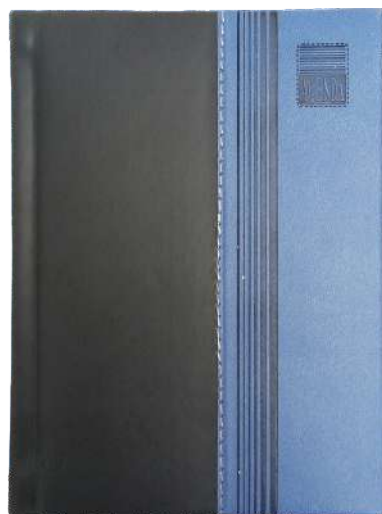

Área de Impresión: 6 x 4 cm.

Marca: Laser.

Vinotinto

Café

Azul

Verde

Agenda Permanente

Canto: Blanco

15 cm alto

11 cm ancho

Agenda Permanente Mini Horizon

AQ 1708A6D

Medidas: 15 cm alto x 11 cm ancho

Material: Pu + Papel

Taco: Cosido

Cinta Marcadora: Cintilla café

N. de Hojas: 196 Hojas 60grs

Canto: Blanco

Empaque: Bolsa Transparente

Colores: Verde oscuro, azul, café y vinotinto.

Contenido: datos personales, calendarios 2018/2019/2020, calendario perpetuo, tablas de conversión (peso, volumen, líquidos, longitud, superficie, temperatura) códigos de marcado internacional, planillero anual.

Diagramacion: 1 día en una hoja

Tintas en el papel: negro y vinotinto.

Técnica de marcación: Láser

(Pregunta por nuestro servicio de Grabado Láser).

SOLO SE VENDE SURTIDO EN LOS COLORES QUE VIENE