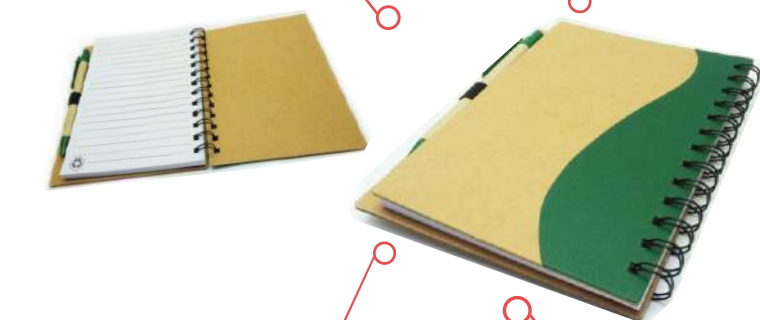

N. de hojas: 70 hojas rayadas  
Colores: Azul oscuro, Verde oscuro, Rojo, Negro  
Técnica de marcación: Láser o tampografía

Negro

Verde

Azul

Marca: Láser

Medidas: 18 cm x 15 cm

Material: Papel + Cartón reciclados.