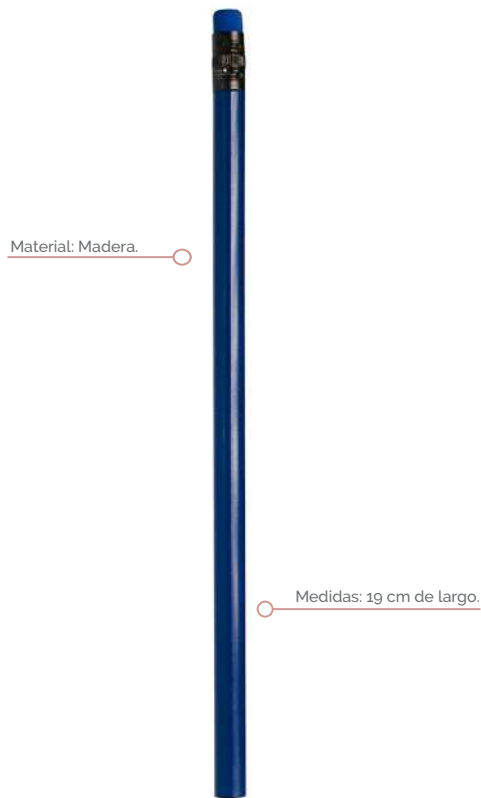

Marca: Láser.

**Bolígrafo metálico Moscu 1082**

Bolígrafo metálico con elegante diseño y sistema retráctil.

Medidas: 13,5 cm de largo.

Material: Metal.

Área Impresión: 4 cm x 0,4 cm

Marca: Láser.

## Lápiz Publicitario Blanco

Lápiz en madera mina HB.

**Material:** Madera.

**Medidas:** 19 cm de largo

**Área de marcación:** 5 cm x 0.5 cm.

**Marca:** Tampografía - Impresión

## Lápiz Publicitario Azul

Lápiz en madera mina HB.

**Material:** Madera.

**Medidas:** 19 cm de largo

**Área de marcación:** 5 cm x 0.5 cm.

**Marca:** Tampografía