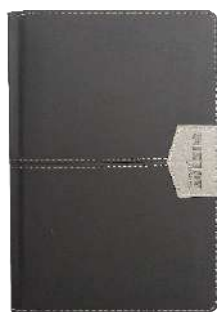

21,5 cm alto

Negra